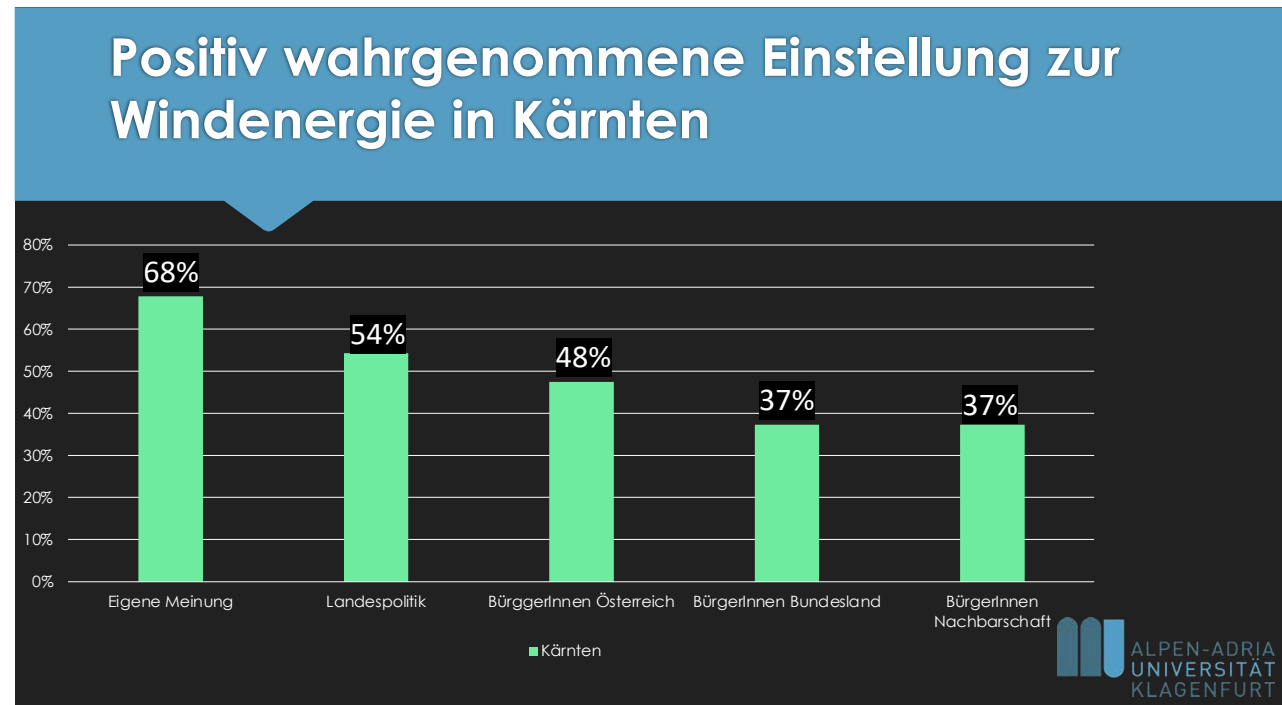

Meinungsumfrage in Kärnten

Nachbar*innen werden fälschlicherweise als kritisch eingeschätzt

Die Stimmung gegenüber Windkraftanlagen ist wesentlich positiver, als von den Befragten angenommen. Dabei wird die Meinung gegenüber der Windkraft deutlich schlechter eingeschätzt, als sie tatsächlich ist.

Den eigenen Nachbar*innen werden überhaupt nur mehr 46 Prozent Zustimmung zur Windenergie zugetraut.