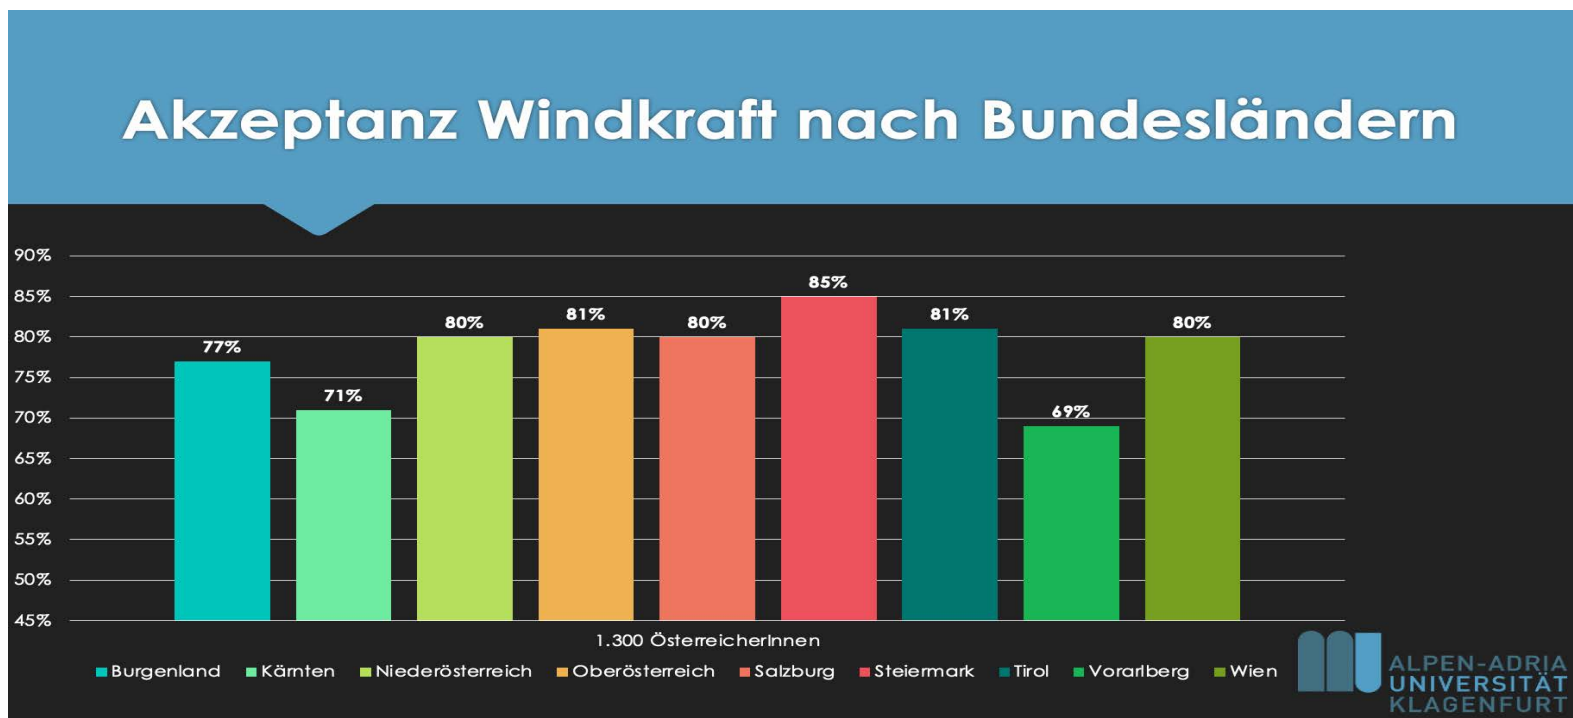

Meinungsumfrage in Kärnten

Mit 71 % ist die Zustimmung in Kärnten zum Windkraftausbau hoch.

„Ich würde ein Projekt in meiner Wohngemeinde zur Errichtung einer Windturbine etwas außerhalb des Ortes gutheißen.“

Meinungsumfrage in Kärnten

Nachbar*innen werden fälschlicherweise als kritisch eingeschätzt

Die Stimmung gegenüber Windkraftanlagen ist wesentlich positiver, als von den Befragten angenommen. Dabei wird die Meinung gegenüber der Windkraft deutlich schlechter eingeschätzt, als sie tatsächlich ist.